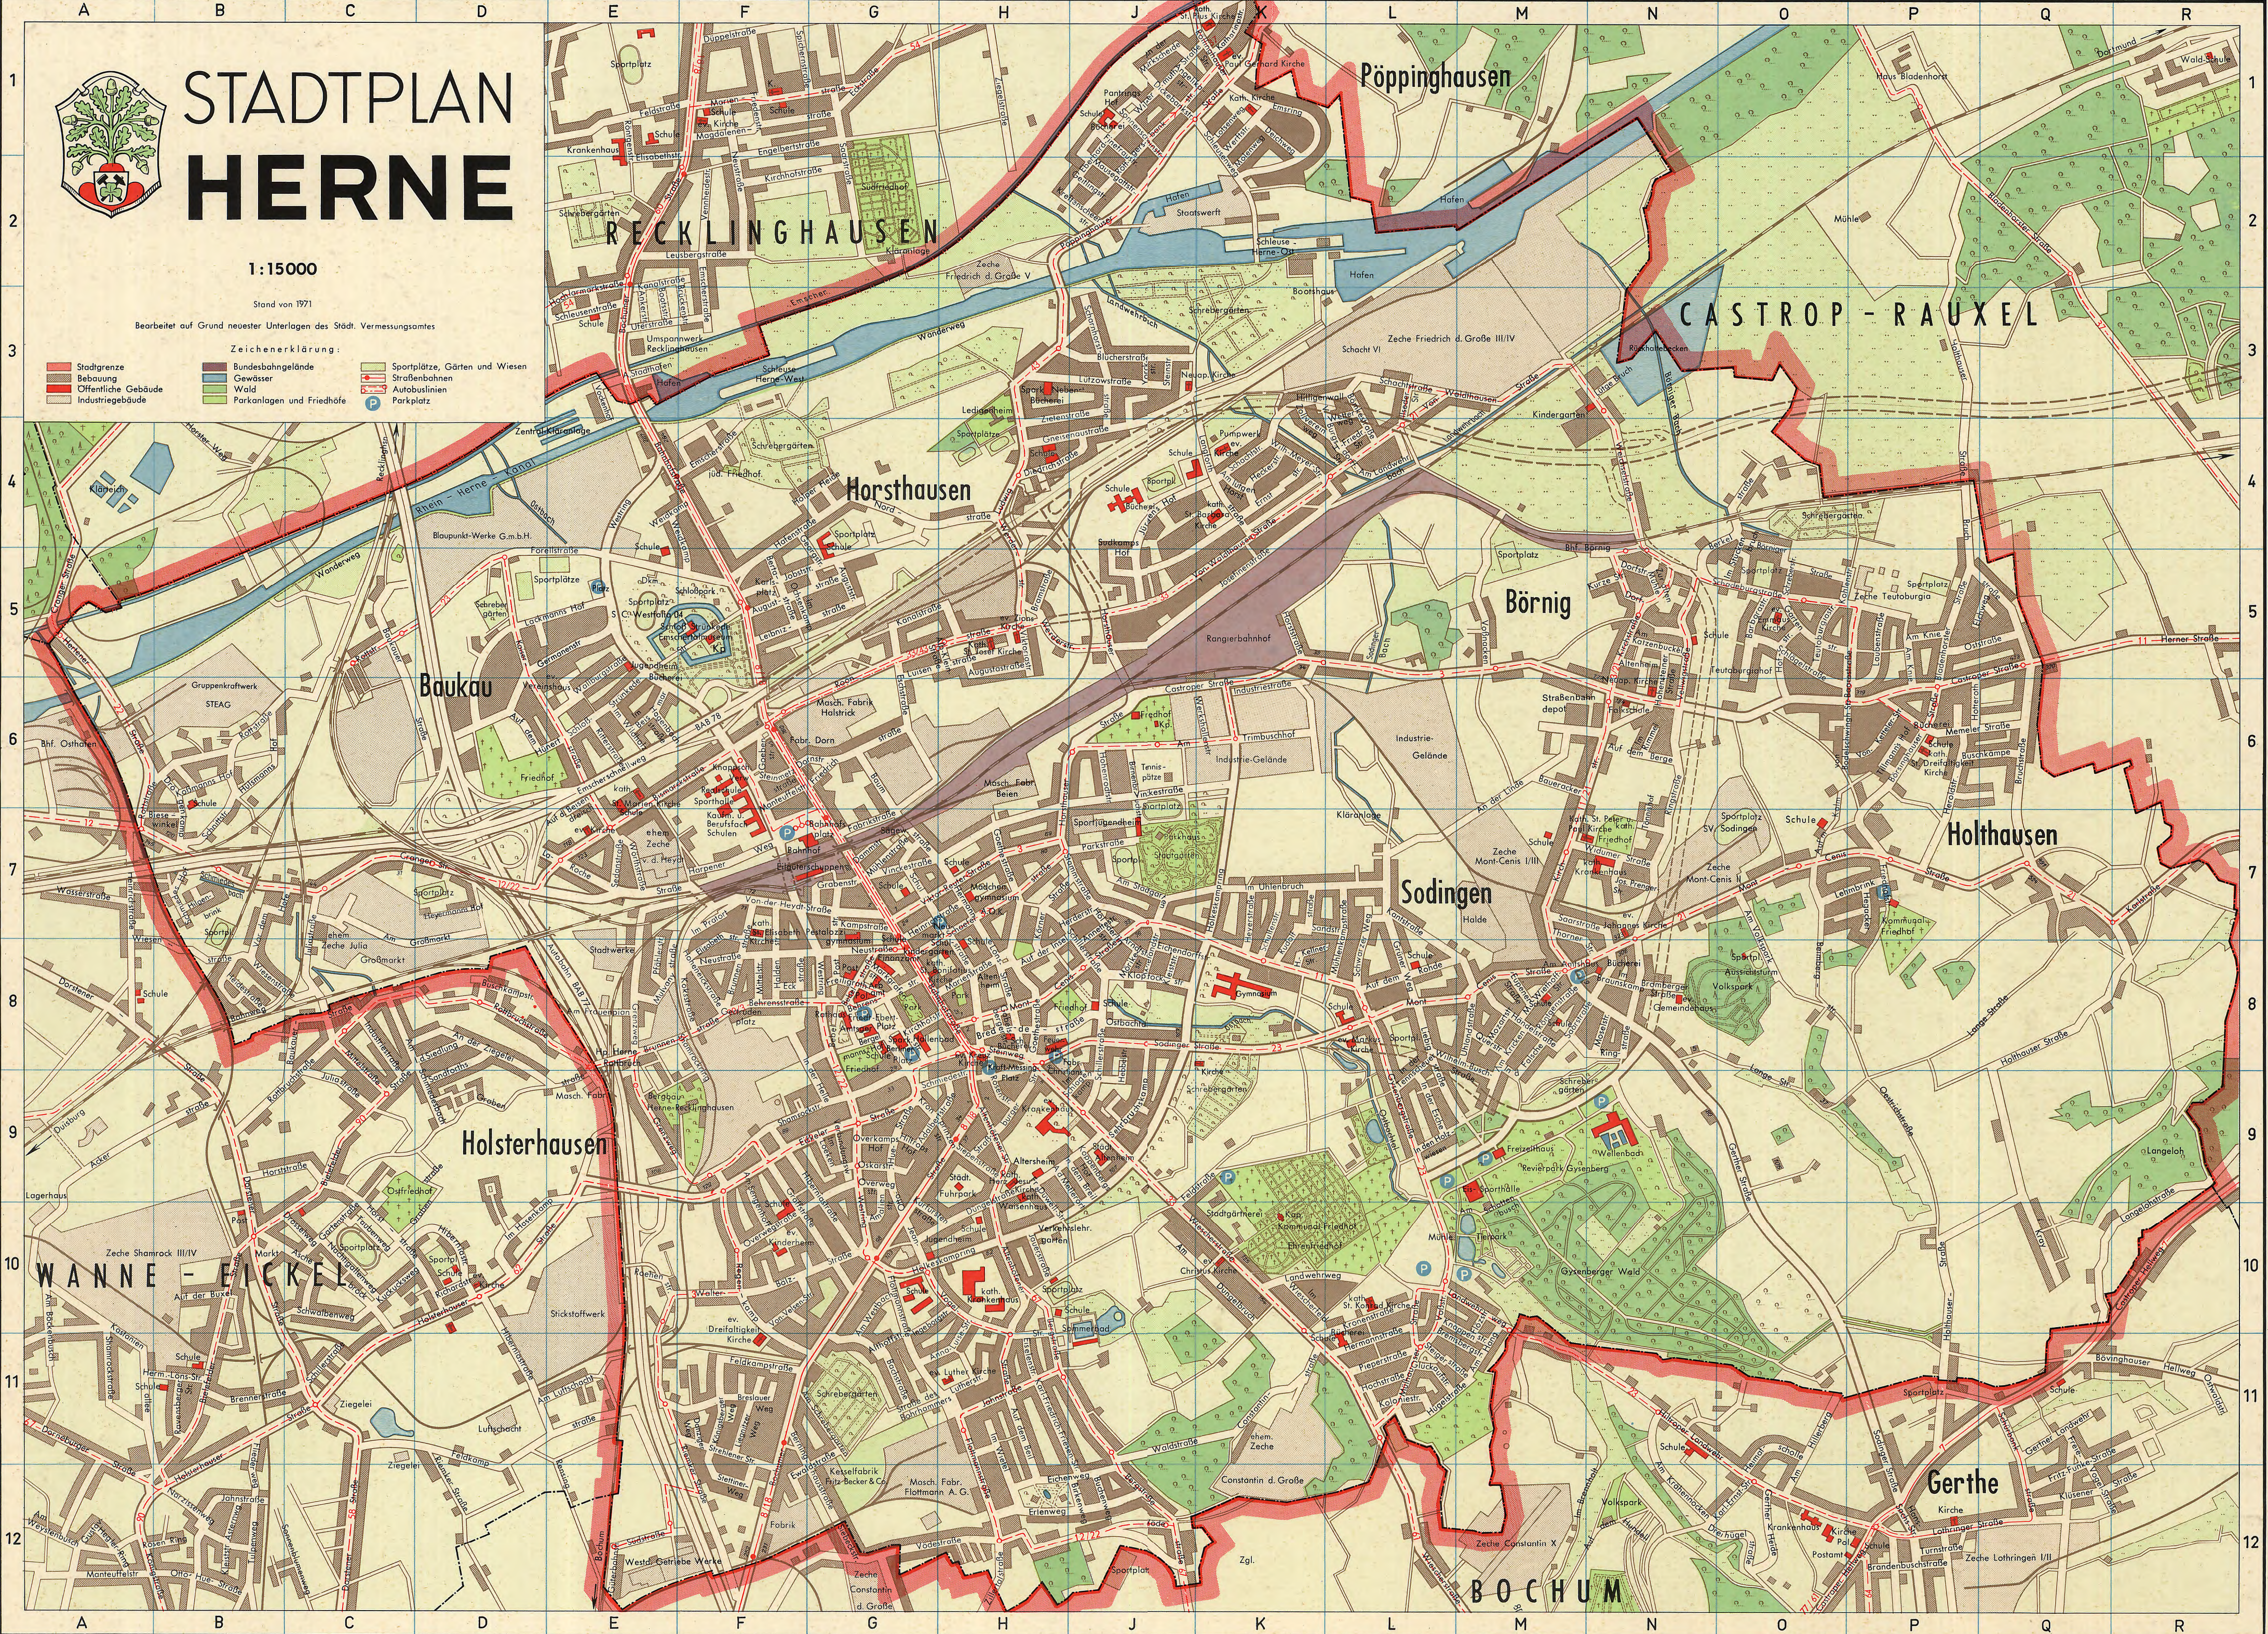

STADTPLAN HERNE

1:15000

Stand von 1971

Zeichenerklärung:

- Stadtgrenze
- Bebauung
- Öffentliche Gebäude
- Industriegebäude
- Bundesbahngelände
- Gewässer
- Wald
- Parkanlagen und Friedhöfe
- Sportplätze, Gärten und Wiesen
- Autobuslinien
- Parkplatz

Nachdruck verboten

Herausgegeben: Vermessungsamt der Stadt Herne Stand: September 1970. Herstellung Willy Gröfchen, Dortmund